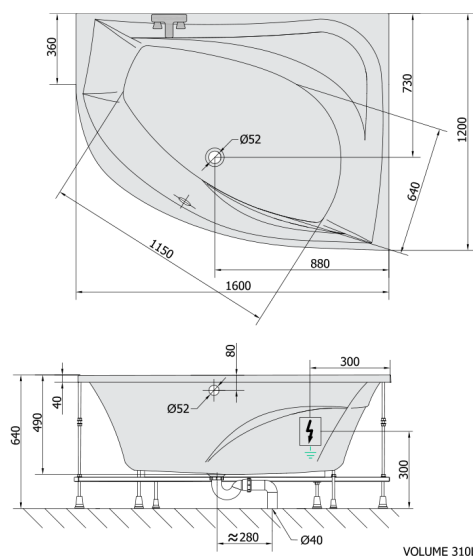

TANYA R Whirlpool-Badewanne, 160x120x49cm, Attraction Hydro-Air, Chrom

Bestellcode: 66119.4010

Größe

Länge: 1600 mm
 Breite: 1200 mm
 Höhe: 490 mm
 Umfang: 310 l

Eigenschaften

Farbe: Weiß
 Material: Acrylic
 Garantie: 2 Jahre

Technisches Arbeitsblatt

Electric cable 3x2,5mm²
 Length 2m from the wall
 Elektrický kabel 3x2,5mm²
 Délka kabelu ze zdi 2m

Electrical Characteristic:
 Tension: 220-230V/50hz
 Max. power consumption: 1200W
 Electric protection: residual-current device 30mA