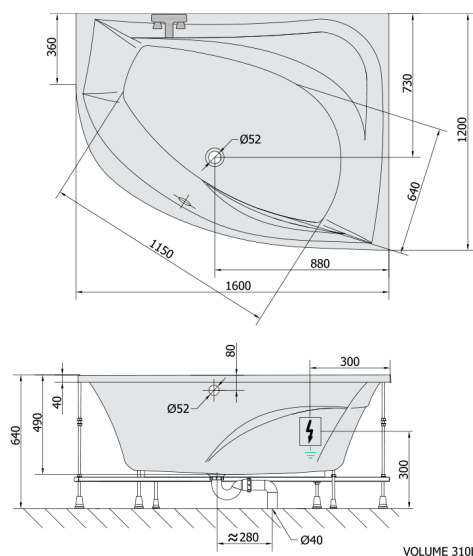

TANYA R Whirlpool-Badewanne, 160x120x49cm, Active Hydro-Air, Chrom

Bestellcode: 66119.2010

Größe

Länge: 1600 mm
 Breite: 1200 mm
 Höhe: 490 mm
 Umfang: 310 l

Eigenschaften

Farbe: Weiß
 Material: Acrylic
 Garantie: 2 Jahre

Technisches Arbeitsblatt

Electric cable 3x2,5mm²
 Length 2m from the wall
 Elektrický kabel 3x2,5mm²
 Délka kabelu ze zdi 2m

Electrical Characteristic:
 Tension: 220-230V/50hz
 Max. power consumption: 1200W
 Electric protection: residual-current device 30mA