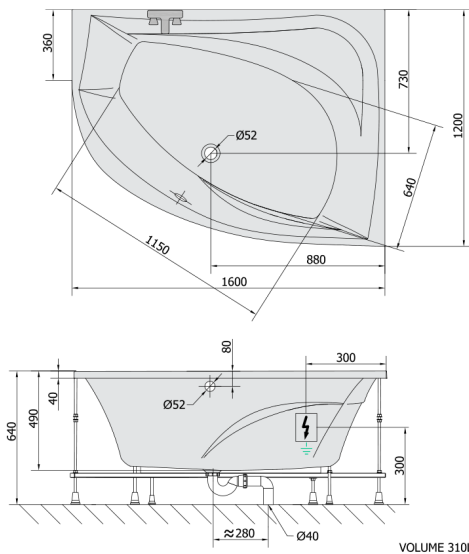

TANYA R Whirlpool-Badewanne, 160x120x49cm, Active Hydro, Chrom

Bestellcode: 66119.1010

Größe

Länge: 1600 mm
 Breite: 1200 mm
 Höhe: 490 mm
 Umfang: 310 l

Eigenschaften

Farbe: Weiß
 Material: Acrylic
 Garantie: 2 Jahre

Technisches Arbeitsblatt

Electric cable 3x2,5mm²
 Length 2m from the wall
 Elektrický kabel 3x2,5mm²
 Délka kabelu ze zdi 2m

Electrical Characteristic:
 Tension: 220-230V/50hz
 Max. power consumption: 1200W
 Electric protection: residual-current device 30mA