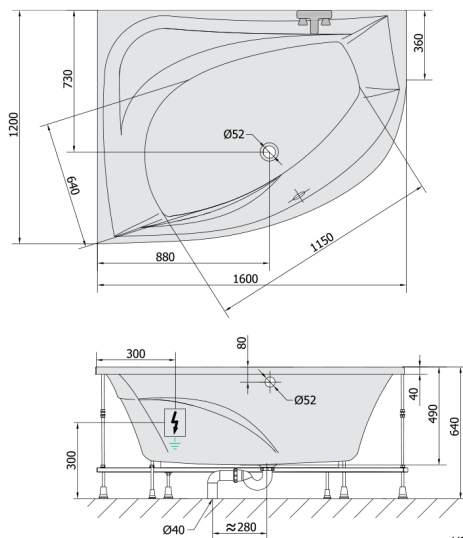

## TANYA L Whirlpool-Badewanne, 160x120x49cm, Highline Hydro-Air, Chrom

**Bestellcode:** 65119.6010

### Größe

Länge: 1600 mm  
 Breite: 1200 mm  
 Höhe: 490 mm  
 Umfang: 310 l

## Technisches Arbeitsblatt

VOLUME 310L

Electric cable 3x2,5mm<sup>2</sup>  
 Length 2m from the wall  
 Elektrický kabel 3x2,5mm<sup>2</sup>  
 Délka kabelu ze zdi 2m

Electrical Characteristic:  
 Tension: 220-230V/50hz  
 Max. power consumption: 1200W  
 Electric protection: residual-current device 30mA