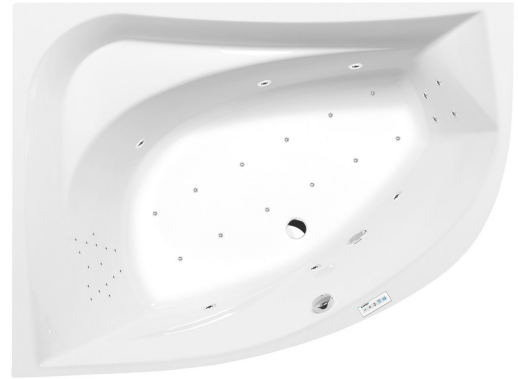

## TANYA L Whirlpool-Badewanne, 160x120x49cm, Highline Hydro-Air, Chrom

**Bestellcode:** 65119.6010

### Größe

Länge: 1600 mm  
 Breite: 1200 mm  
 Höhe: 490 mm  
 Umfang: 310 l

### Eigenschaften

Farbe: Weiß  
 Material: Acrylic  
 Garantie: 2 Jahre