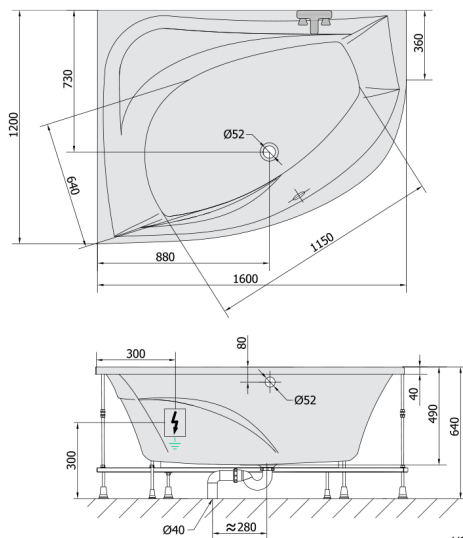

TANYA L Whirlpool-Badewanne, 160x120x49cm, Highline Hydro, Chrom

Bestellcode: 65119.5010

Größe

Länge: 1600 mm
 Breite: 1200 mm
 Höhe: 490 mm
 Umfang: 310 l

Eigenschaften

Farbe: Weiß
 Material: Acrylic
 Garantie: 2 Jahre

Technisches Arbeitsblatt

VOLUME 310L

Electric cable 3x2,5mm²
 Length 2m from the wall
 Elektrický kabel 3x2,5mm²
 Délka kabelu ze zdi 2m

Electrical Characteristic:
 Tension: 220-230V/50hz
 Max. power consumption: 1200W
 Electric protection: residual-current device 30mA