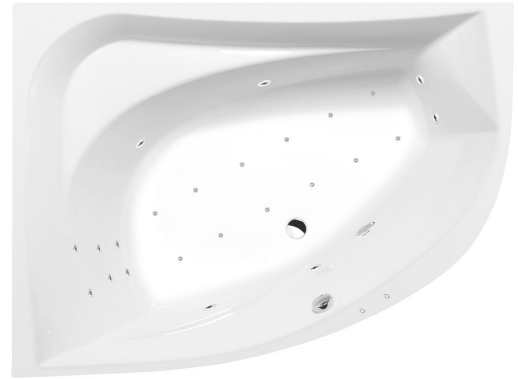

TANYA L Whirlpool-Badewanne, 160x120x49cm, Attraction Hydro-Air, Chrom

Bestellcode: 65119.4010

Größe

Länge: 1600 mm
 Breite: 1200 mm
 Höhe: 490 mm
 Umfang: 310 l

Eigenschaften

Farbe: Weiß
 Material: Acrylic
 Garantie: 2 Jahre

Technisches Arbeitsblatt

VOLUME 310L

Electric cable 3x2,5mm²
 Length 2m from the wall
 Elektrický kabel 3x2,5mm²
 Délka kabelu ze zdi 2m

Electrical Characteristic:
 Tension: 220-230V/50hz
 Max. power consumption: 1200W
 Electric protection: residual-current device 30mA