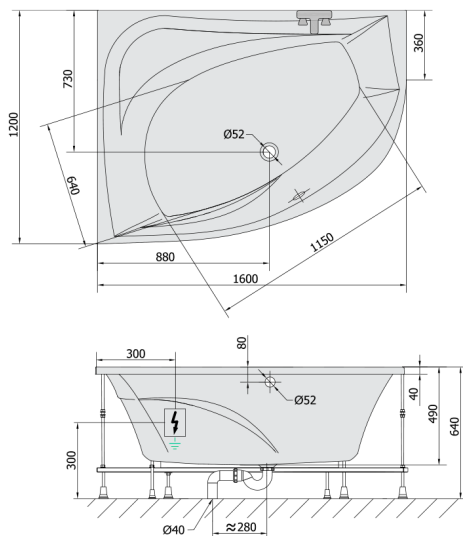

TANYA L Whirlpool-Badewanne, 160x120x49cm, Attraction Hydro-Air, Chrom

Bestellcode: 65119.4010

Größe

Länge: 1600 mm
 Breite: 1200 mm
 Höhe: 490 mm
 Umfang: 310 l

Eigenschaften

Farbe: Weiß
 Material: Acrylic
 Garantie: 2 Jahre

Technisches Arbeitsblatt

VOLUME 310L

Electric cable 3x2,5mm²
 Length 2m from the wall
 Elektrický kabel 3x2,5mm²
 Délka kabelu ze zdi 2m

Electrical Characteristic:
 Tension: 220-230V/50hz
 Max. power consumption: 1200W
 Electric protection: residual-current device 30mA