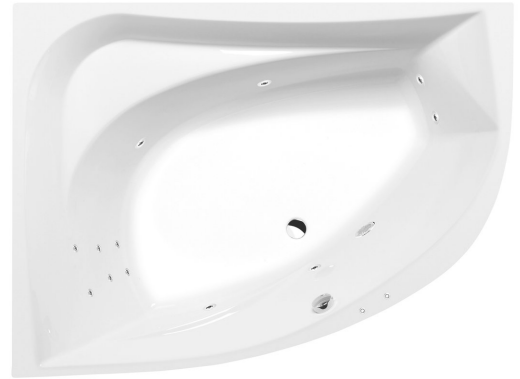

TANYA L Whirlpool-Badewanne, 160x120x49cm, Attraction Hydro, Chrom

Bestellcode: 65119.3010

Größe

Länge: 1600 mm
 Breite: 1200 mm
 Höhe: 490 mm
 Umfang: 310 l

Eigenschaften

Farbe: Weiß
 Material: Acrylic
 Garantie: 2 Jahre

Technisches Arbeitsblatt

VOLUME 310L

Electric cable 3x2,5mm²
 Length 2m from the wall
 Elektrický kabel 3x2,5mm²
 Délka kabelu ze zdi 2m

Electrical Characteristic:
 Tension: 220-230V/50hz
 Max. power consumption: 1200W
 Electric protection: residual-current device 30mA