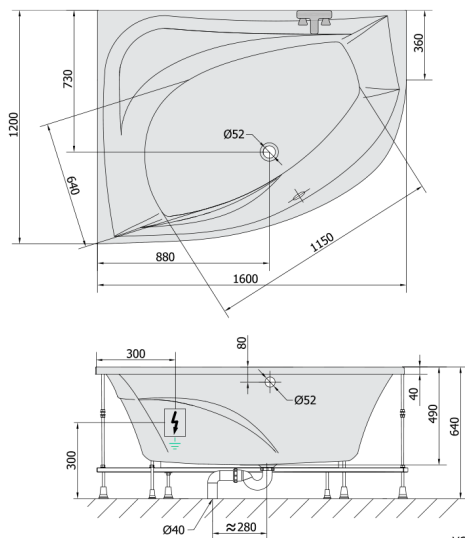

TANYA L Whirlpool-Badewanne, 160x120x49cm, Attraction Hydro, Chrom

Bestellcode: 65119.3010

Größe

Länge: 1600 mm
 Breite: 1200 mm
 Höhe: 490 mm
 Umfang: 310 l

Eigenschaften

Farbe: Weiß
 Material: Acrylic
 Garantie: 2 Jahre

Technisches Arbeitsblatt

VOLUME 310L

Electric cable 3x2,5mm²
 Length 2m from the wall
 Elektrický kabel 3x2,5mm²
 Délka kabelu ze zdi 2m

Electrical Characteristic:
 Tension: 220-230V/50hz
 Max. power consumption: 1200W
 Electric protection: residual-current device 30mA