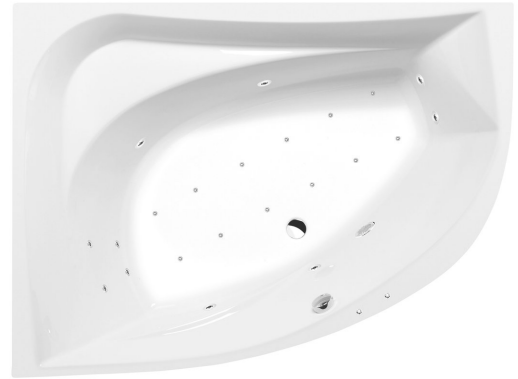

## TANYA L Whirlpool-Badewanne, 160x120x49cm, Active Hydro-Air, Chrom

**Bestellcode:** 65119.2010

### Größe

Länge: 1600 mm  
 Breite: 1200 mm  
 Höhe: 490 mm  
 Umfang: 310 l

### Eigenschaften

Farbe: Weiß  
 Material: Acrylic  
 Garantie: 2 Jahre