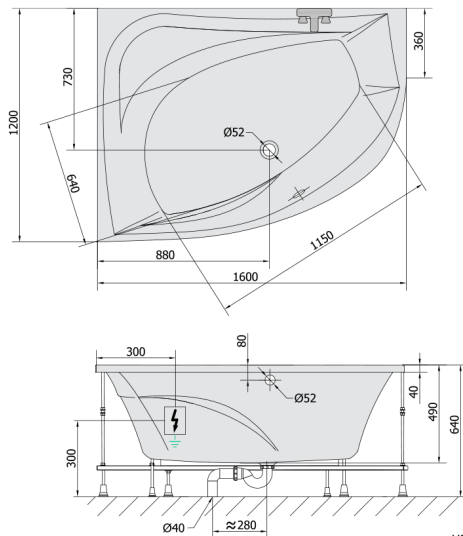

## TANYA L Whirlpool-Badewanne, 160x120x49cm, Active Hydro-Air, Chrom

**Bestellcode:** 65119.2010

### Größe

Länge: 1600 mm  
 Breite: 1200 mm  
 Höhe: 490 mm  
 Umfang: 310 l

## Technisches Arbeitsblatt

VOLUME 310L

Electric cable 3x2,5mm<sup>2</sup>  
 Length 2m from the wall  
 Elektrický kabel 3x2,5mm<sup>2</sup>  
 Délka kabelu ze zdi 2m

Electrical Characteristic:  
 Tension: 220-230V/50hz  
 Max. power consumption: 1200W  
 Electric protection: residual-current device 30mA