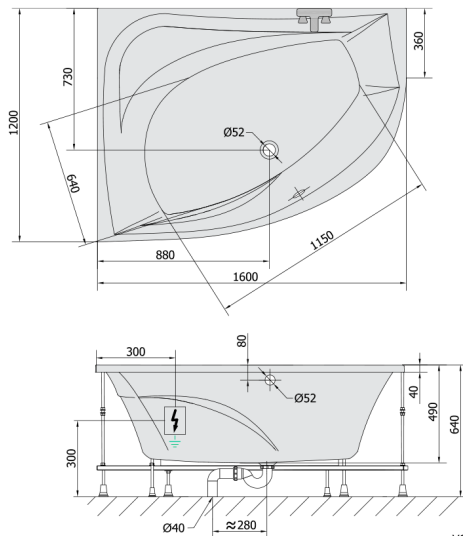

## TANYA L Whirlpool-Badewanne, 160x120x49cm, Active Hydro, Chrom

Bestellcode: 65119.1010

### Größe

Länge: 1600 mm  
 Breite: 1200 mm  
 Höhe: 490 mm  
 Umfang: 310 l

## Technisches Arbeitsblatt

Electric cable 3x2,5mm<sup>2</sup>  
 Length 2m from the wall  
 Elektrický kabel 3x2,5mm<sup>2</sup>  
 Délka kabelu ze zdi 2m

Electrical Characteristic:  
 Tension: 220-230V/50hz  
 Max. power consumption: 1200W  
 Electric protection: residual-current device 30mA