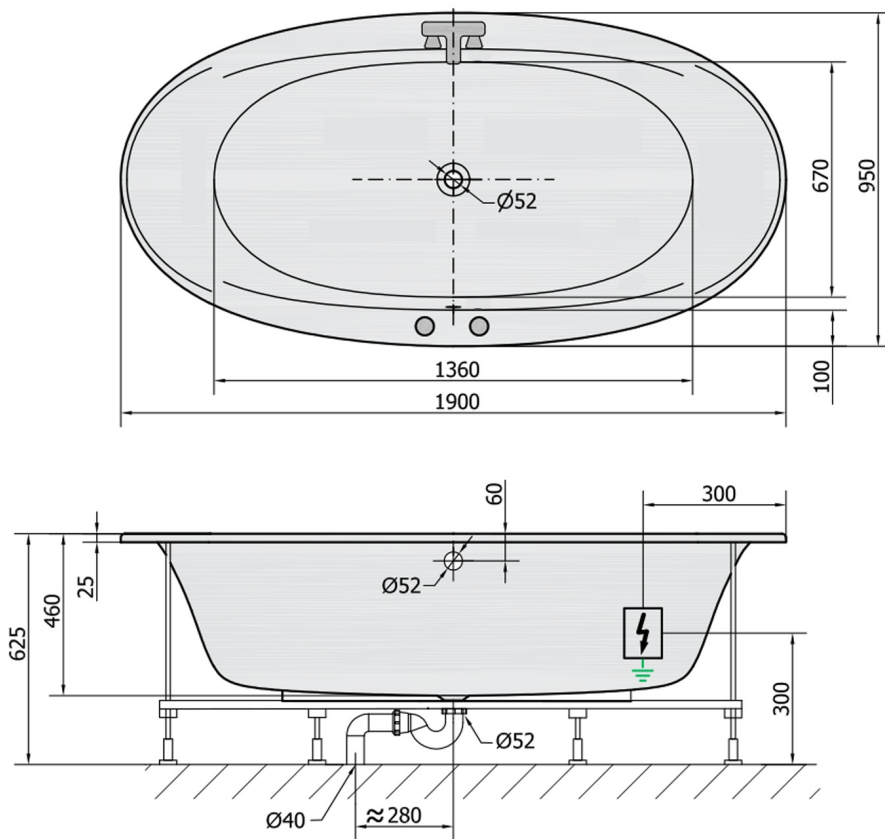

## STADIUM Whirlpool-Badewanne, 190x95x46cm, Highline Hydro, Chrom

Bestellcode: 82111.5010

### Größe

Länge: 1900 mm  
 Breite: 950 mm  
 Höhe: 460 mm  
 Umfang: 308 l

### Technisches Arbeitsblatt

VOLUME 308L