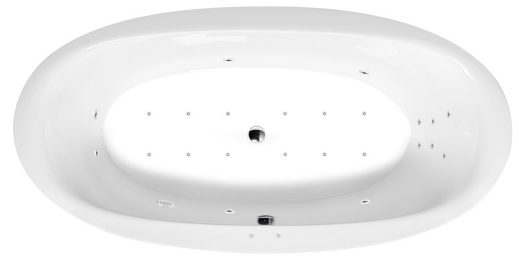

STADIUM Whirlpool-Badewanne, 190x95x46cm, Attraction Hydro-Air, Chrom

Bestellcode: 82111.4010

Größe

Länge: 1900 mm
 Breite: 950 mm
 Höhe: 460 mm
 Umfang: 308 l

Eigenschaften

Farbe: Weiß
 Material: Acrylic
 Garantie: 2 Jahre

Technisches Arbeitsblatt

VOLUME 308L