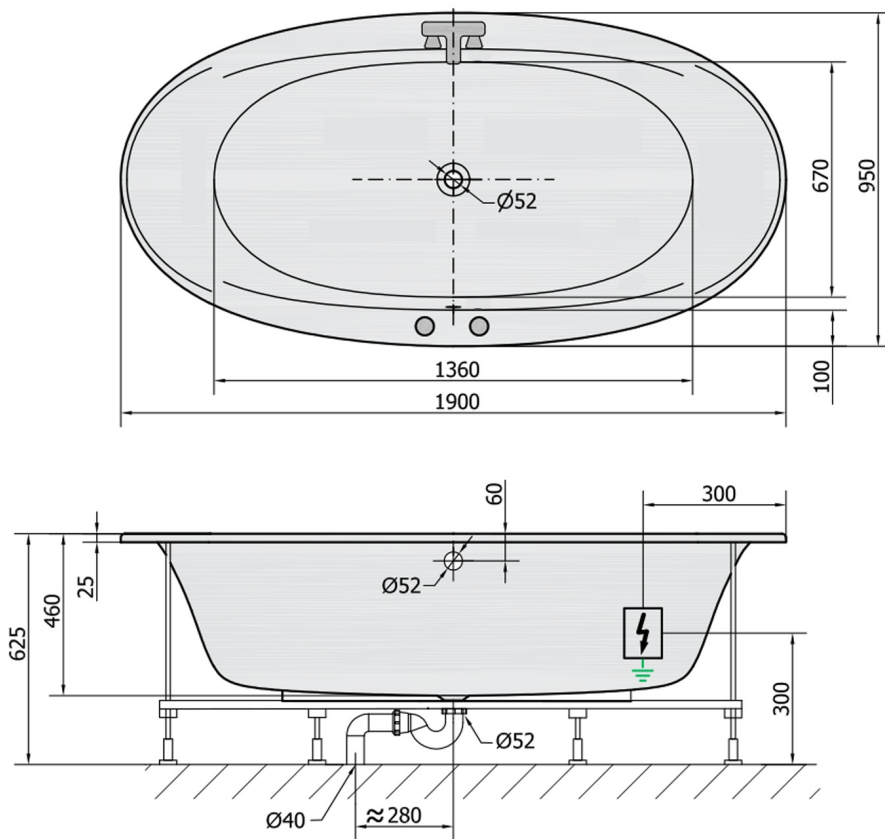

STADIUM Whirlpool-Badewanne, 190x95x46cm, Attraction Hydro-Air, Chrom

Bestellcode: 82111.4010

Größe

Länge: 1900 mm
 Breite: 950 mm
 Höhe: 460 mm
 Umfang: 308 l

Eigenschaften

Farbe: Weiß
 Material: Acrylic
 Garantie: 2 Jahre

Technisches Arbeitsblatt

VOLUME 308L