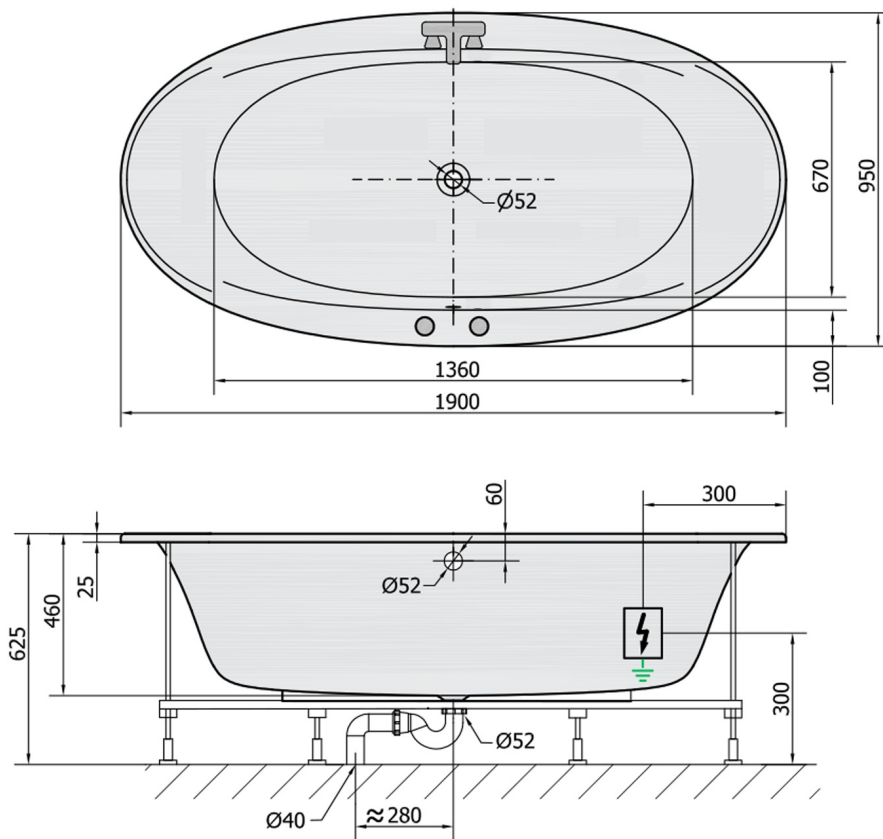

## STADIUM Whirlpool-Badewanne, 190x95x46cm, Attraction Hydro, Chrom

Bestellcode: 82111.3010

### Größe

Länge: 1900 mm  
 Breite: 950 mm  
 Höhe: 460 mm  
 Umfang: 308 l

### Technisches Arbeitsblatt

VOLUME 308L