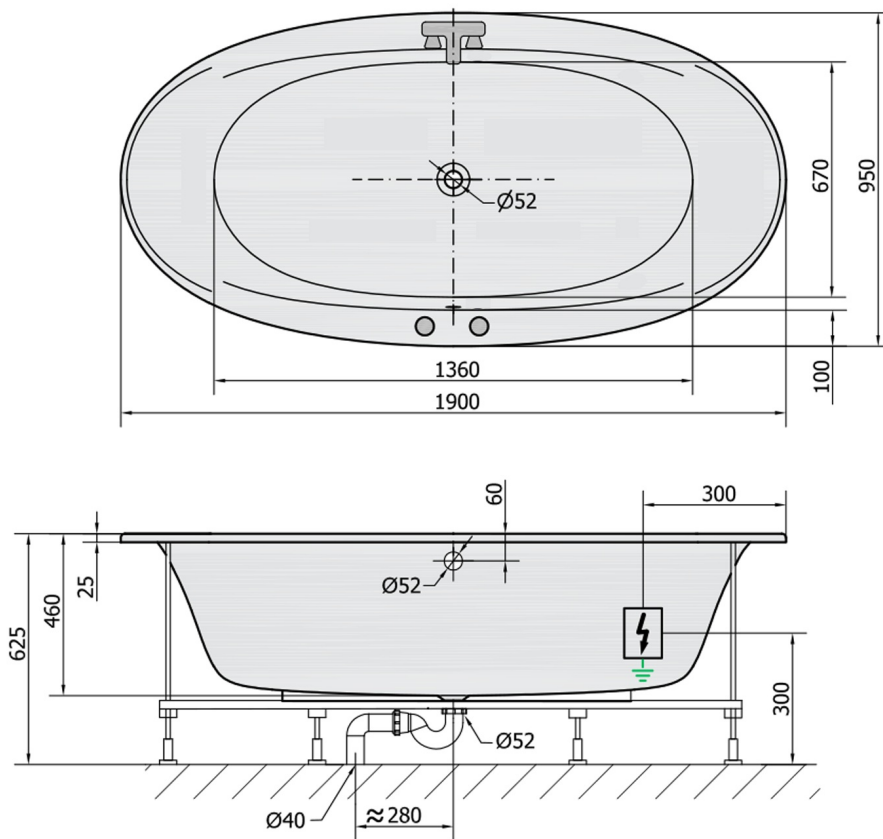

STADIUM Whirlpool-Badewanne, 190x95x46cm, Active Hydro, Chrom

Bestellcode: 82111.1010

Größe

Länge: 1900 mm
 Breite: 950 mm
 Höhe: 460 mm
 Umfang: 308 l

Eigenschaften

Farbe: Weiß
 Material: Acrylic
 Garantie: 2 Jahre

Technisches Arbeitsblatt

VOLUME 308L