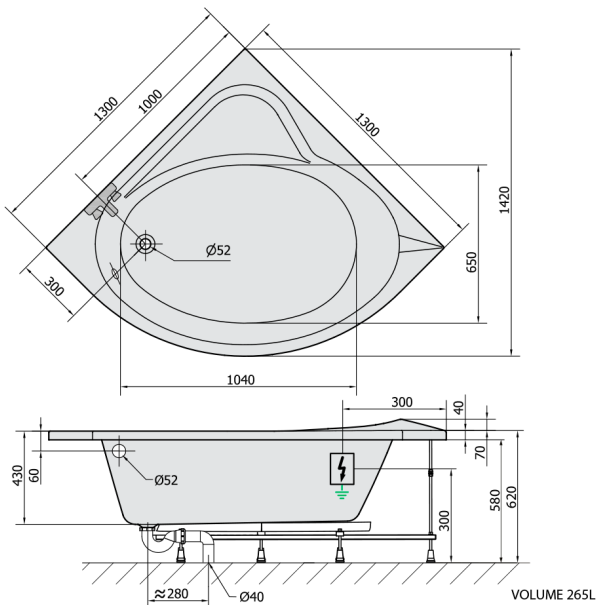

SIRIUS Whirlpool-Badewanne, 130x130x43cm, Highline Hydro-Air, Chrom

Bestellcode: 49111.6010

Größe

Länge: 1300 mm
 Breite: 1300 mm
 Höhe: 430 mm
 Umfang: 265 l

Eigenschaften

Farbe: Weiß
 Material: Acrylic
 Garantie: 2 Jahre

Technisches Arbeitsblatt

 Electric cable 3x2,5mm²
 Length 2m from the wall
 Elektrický kabel 3x2,5mm²
 Délka kabelu ze zdi 2m
 Electrical Characteristic:
 Tension: 220-230V/50hz
 Max. power consumption: 1200W
 Electric protection: residual-current device 30mA
 Elektrické vlastnosti:
 Napětí: 220-230V/50hz
 Max. spotřeba: 1200W
 Elektrické jistění: proudový chránič 30mA