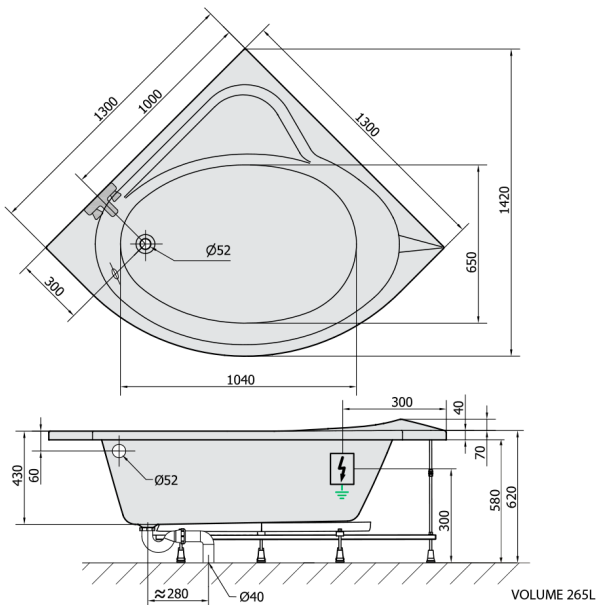

SIRIUS Whirlpool-Badewanne, 130x130x43cm, Highline Hydro, Chrom

Bestellcode: 49111.5010

Größe

Länge: 1300 mm
 Breite: 1300 mm
 Höhe: 430 mm
 Umfang: 265 l

Eigenschaften

Farbe: Weiß
 Material: Acrylic
 Garantie: 2 Jahre

Technisches Arbeitsblatt

 Electric cable 3x2,5mm²
 Length 2m from the wall
 Elektrický kabel 3x2,5mm²
 Délka kabelu ze zdi 2m
 Electrical Characteristic:
 Tension: 220-230V/50hz
 Max. power consumption: 1200W
 Electric protection: residual-current device 30mA
 Elektrické vlastnosti:
 Napětí: 220-230V/50hz
 Max. spotřeba: 1200W
 Elektrické jistění: proudový chránič 30mA