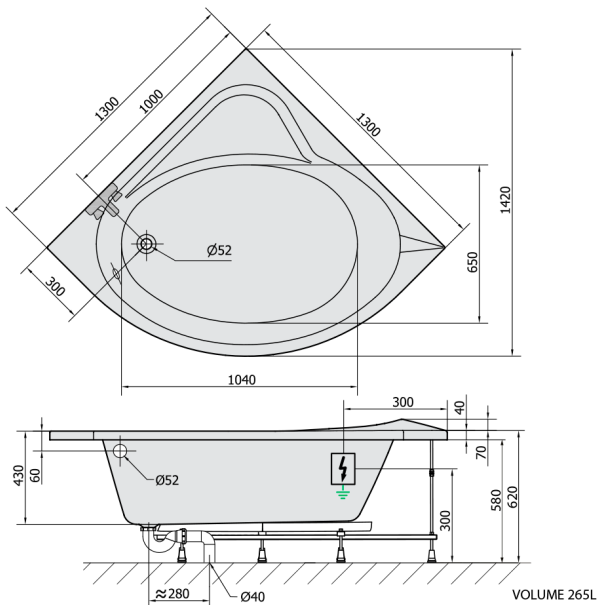

SIRIUS Whirlpool-Badewanne, 130x130x43cm, Attraction Hydro-Air, Chrom

Bestellcode: 49111.4010

Größe

Länge: 1300 mm
 Breite: 1300 mm
 Höhe: 430 mm
 Umfang: 265 l

Eigenschaften

Farbe: Weiß
 Material: Acrylic
 Garantie: 2 Jahre

Technisches Arbeitsblatt

 Electric cable 3x2,5mm²
 Length 2m from the wall
 Elektrický kabel 3x2,5mm²
 Délka kabelu ze zdi 2m
 Electrical Characteristic:
 Tension: 220-230V/50hz
 Max. power consumption: 1200W
 Electric protection: residual-current device 30mA
 Elektrické vlastnosti:
 Napětí: 220-230V/50hz
 Max. spotřeba: 1200W
 Elektrické jistění: proudový chránič 30mA