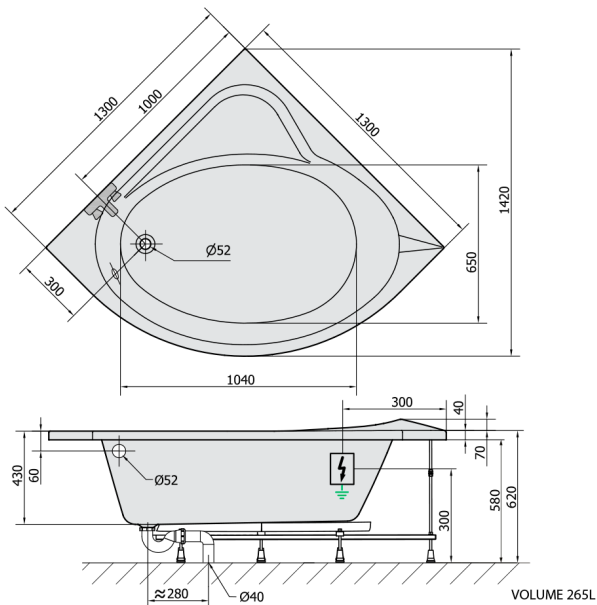

## SIRIUS Whirlpool-Badewanne, 130x130x43cm, Attraction Hydro, Chrom

**Bestellcode:** 49111.3010

### Größe

Länge: 1300 mm  
 Breite: 1300 mm  
 Höhe: 430 mm  
 Umfang: 265 l

## Technisches Arbeitsblatt

 Electric cable 3x2,5mm<sup>2</sup>  
 Length 2m from the wall  
 Elektrický kabel 3x2,5mm<sup>2</sup>  
 Délka kabelu ze zdi 2m  
 Electrical Characteristic:  
 Tension: 220-230V/50hz  
 Max. power consumption: 1200W  
 Electric protection: residual-current device 30mA  
 Elektrické vlastnosti:  
 Napětí: 220-230V/50hz  
 Max. spotřeba: 1200W  
 Elektrické jistění: proudový chránič 30mA