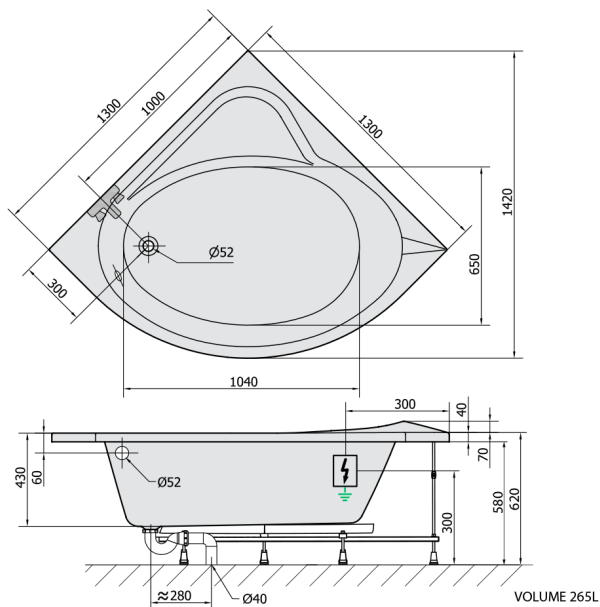

## SIRIUS Whirlpool-Badewanne, 130x130x43cm, Active Hydro-Air, Chrom

Bestellcode: 49111.2010

### Größe

Länge: 1300 mm  
 Breite: 1300 mm  
 Höhe: 430 mm  
 Umfang: 265 l

## Technisches Arbeitsblatt

 Electric cable 3x2,5mm<sup>2</sup>  
 Length 2m from the wall  
 Elektrický kabel 3x2,5mm<sup>2</sup>  
 Délka kabelu ze zdi 2m  
 Electrical Characteristic:  
 Tension: 220-230V/50hz  
 Max. power consumption: 1200W  
 Electric protection: residual-current device 30mA  
 Elektrické vlastnosti:  
 Napětí: 220-230V/50hz  
 Max. spotřeba: 1200W  
 Elektrické jistění: proudový chránič 30mA