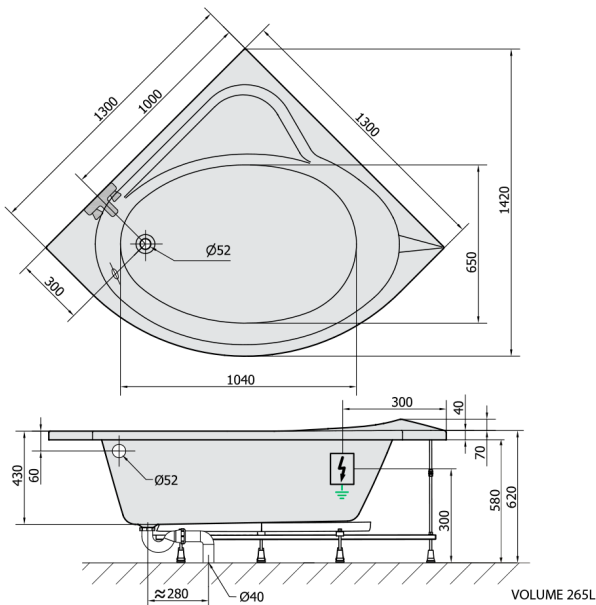

SIRIUS Whirlpool-Badewanne, 130x130x43cm, Active Hydro, Chrom**Bestellcode:** 49111.1010**Größe**

Länge: 1300 mm

Breite: 1300 mm

Höhe: 430 mm

Umfang: 265 l

Eigenschaften

Farbe: Weiß

Material: Acrylic

Garantie: 2 Jahre

**Technisches Arbeitsblatt**

Electric cable 3x2,5mm²
Lenght 2m from the wall
Elektrický kabel 3x2,5mm²
Délka kabelu ze zdi 2m

Electrical Characteristic:
Tension: 220-230V/50hz
Max. power consumption: 1200W
Electric protection: residual-current device 30mA