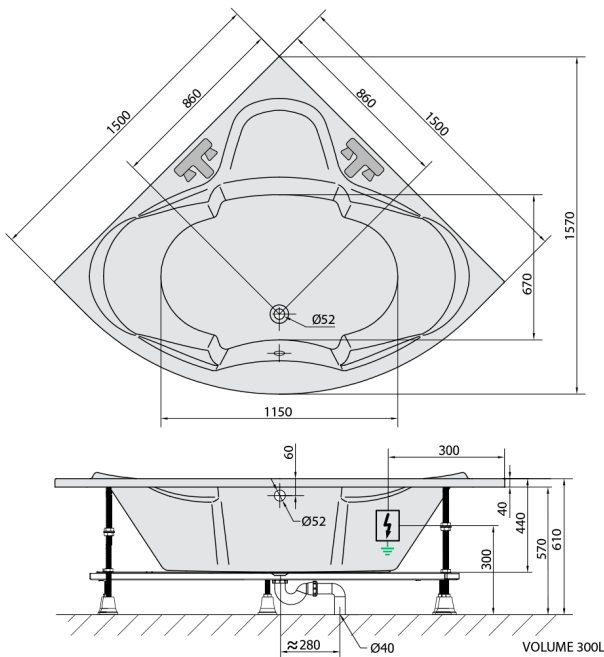

SIMONA Whirlpool-Badewanne, 150x150x44cm, Highline Hydro-Air, Chrom

Bestellcode: 94111.6010

Größe

Länge: 1500 mm
 Breite: 1500 mm
 Höhe: 440 mm
 Umfang: 300 l

Eigenschaften

Farbe: Weiß
 Material: Acrylic
 Garantie: 2 Jahre

Technisches Arbeitsblatt

Electric cable 3x2,5mm²
 Length 2m from the wall
 Elektrický kabel 3x2,5mm²
 Délka kabelu ze zdi 2m

Electrical Characteristic:
 Tension: 220-230V/50hz
 Max. power consumption: 1200W
 Electric protection: residual-current device 30mA