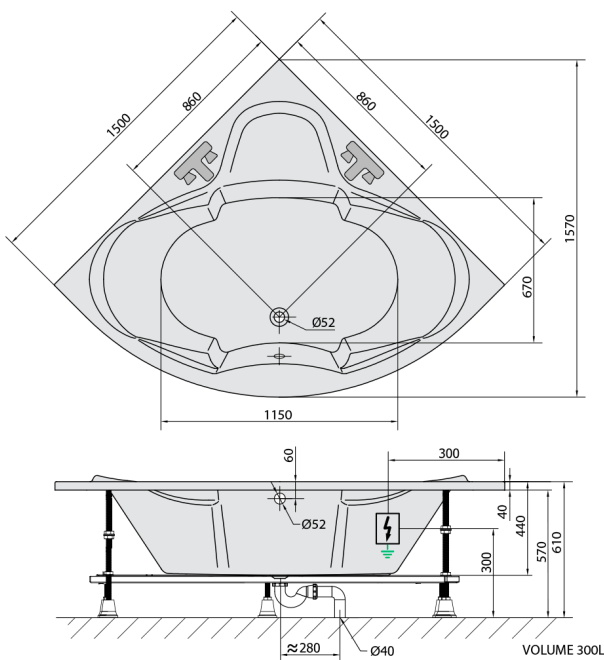

SIMONA Whirlpool-Badewanne, 150x150x44cm, Highline Hydro, Chrom

Bestellcode: 94111.5010

Größe

Länge: 1500 mm
 Breite: 1500 mm
 Höhe: 440 mm
 Umfang: 300 l

Eigenschaften

Farbe: Weiß
 Material: Acrylic
 Garantie: 2 Jahre

Technisches Arbeitsblatt

Electric cable 3x2,5mm²
 Length 2m from the wall
 Elektrický kabel 3x2,5mm²
 Délka kabelu ze zdi 2m

Electrical Characteristic:
 Tension: 220-230V/50hz
 Max. power consumption: 1200W
 Electric protection: residual-current device 30mA