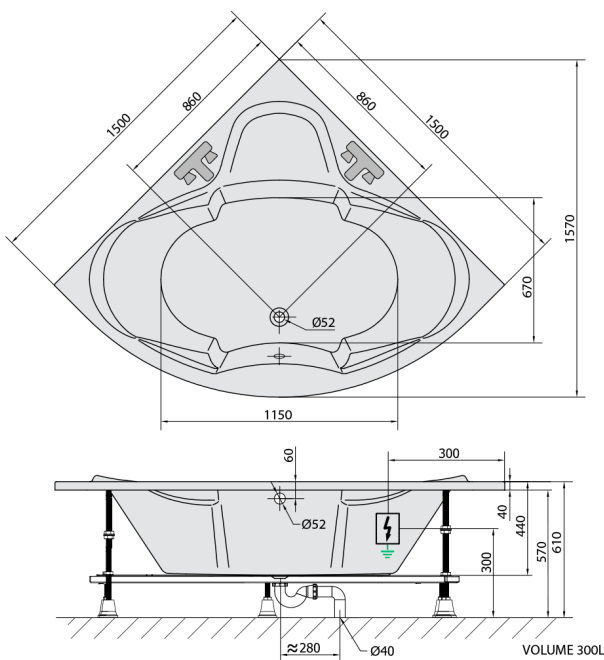

SIMONA Whirlpool-Badewanne, 150x150x44cm, Attraction Hydro, Chrom

Bestellcode: 94111.3010

Größe

Länge: 1500 mm
 Breite: 1500 mm
 Höhe: 440 mm
 Umfang: 300 l

Eigenschaften

Farbe: Weiß
 Material: Acrylic
 Garantie: 2 Jahre

Technisches Arbeitsblatt

Electric cable 3x2,5mm²
 Length 2m from the wall
 Elektrický kabel 3x2,5mm²
 Délka kabelu ze zdi 2m

Electrical Characteristic:
 Tension: 220-230V/50hz
 Max. power consumption: 1200W
 Electric protection: residual-current device 30mA