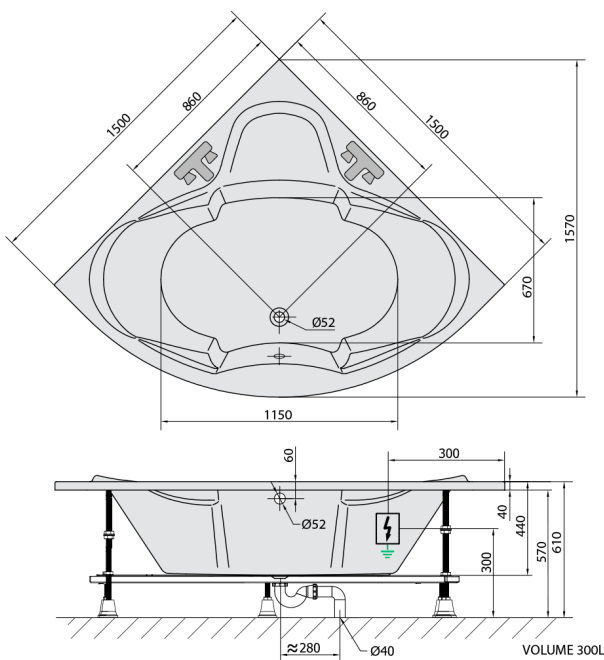

SIMONA Whirlpool-Badewanne, 150x150x44cm, Active Hydro-Air, Chrom

Bestellcode: 94111.2010

Größe

Länge: 1500 mm
 Breite: 1500 mm
 Höhe: 440 mm
 Umfang: 300 l

Eigenschaften

Farbe: Weiß
 Material: Acrylic
 Garantie: 2 Jahre

Technisches Arbeitsblatt

Electric cable 3x2,5mm²
 Length 2m from the wall
 Elektrický kabel 3x2,5mm²
 Délka kabelu ze zdi 2m

Electrical Characteristic:
 Tension: 220-230V/50hz
 Max. power consumption: 1200W
 Electric protection: residual-current device 30mA