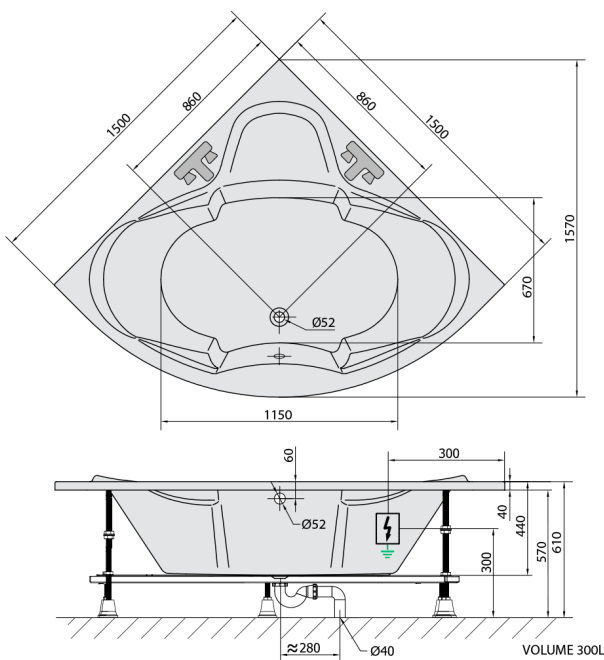

SIMONA Whirlpool-Badewanne, 150x150x44cm, Active Hydro, Chrom

Bestellcode: 94111.1010

Größe

Länge: 1500 mm
 Breite: 1500 mm
 Höhe: 440 mm
 Umfang: 300 l

Eigenschaften

Farbe: Weiß
 Material: Acrylic
 Garantie: 2 Jahre

Technisches Arbeitsblatt

Electric cable 3x2,5mm²
 Length 2m from the wall
 Elektrický kabel 3x2,5mm²
 Délka kabelu ze zdi 2m

Electrical Characteristic:
 Tension: 220-230V/50hz
 Max. power consumption: 1200W
 Electric protection: residual-current device 30mA