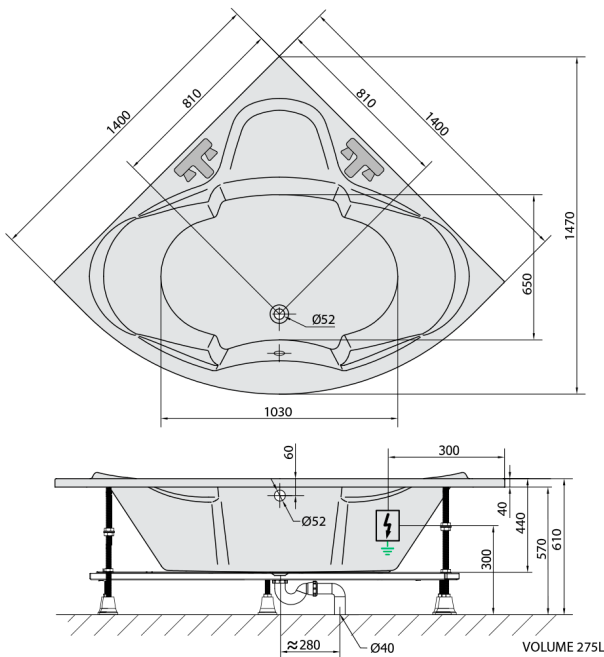

SIMONA Whirlpool-Badewanne, 140x140x44cm, Highline Hydro-Air, Chrom

Bestellcode: 96111.6010

Größe

Länge: 1400 mm
 Breite: 1400 mm
 Höhe: 440 mm
 Umfang: 275 l

Eigenschaften

Farbe: Weiß
 Material: Acrylic
 Garantie: 2 Jahre

Technisches Arbeitsblatt

Electric cable 3x2,5mm²
 Length 2m from the wall
 Elektrický kabel 3x2,5mm²
 Délka kabelu ze zdi 2m

Electrical Characteristic:
 Tension: 220-230V/50hz
 Max. power consumption: 1200W
 Electric protection: residual-current device 30mA