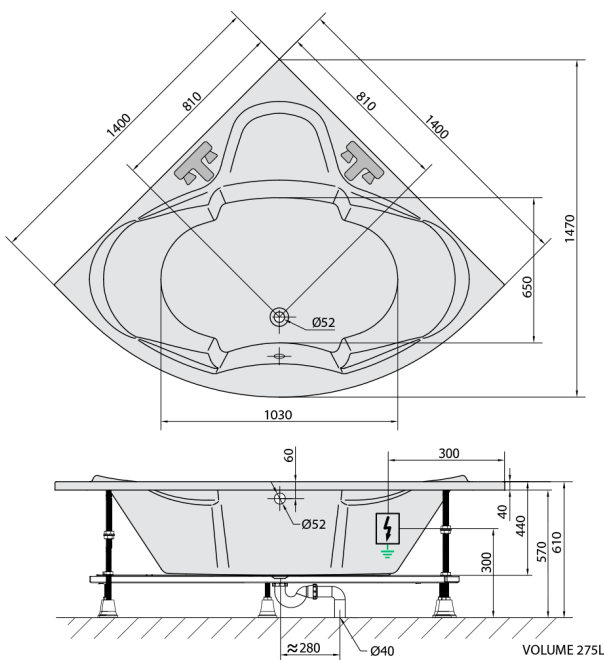

## SIMONA Whirlpool-Badewanne, 140x140x44cm, Highline Hydro, Chrom

**Bestellcode:** 96111.5010

### Größe

Länge: 1400 mm  
 Breite: 1400 mm  
 Höhe: 440 mm  
 Umfang: 275 l

## Technisches Arbeitsblatt

Electric cable 3x2,5mm<sup>2</sup>  
 Length 2m from the wall  
 Elektrický kabel 3x2,5mm<sup>2</sup>  
 Délka kabelu ze zdi 2m

Electrical Characteristic:  
 Tension: 220-230V/50hz  
 Max. power consumption: 1200W  
 Electric protection: residual-current device 30mA