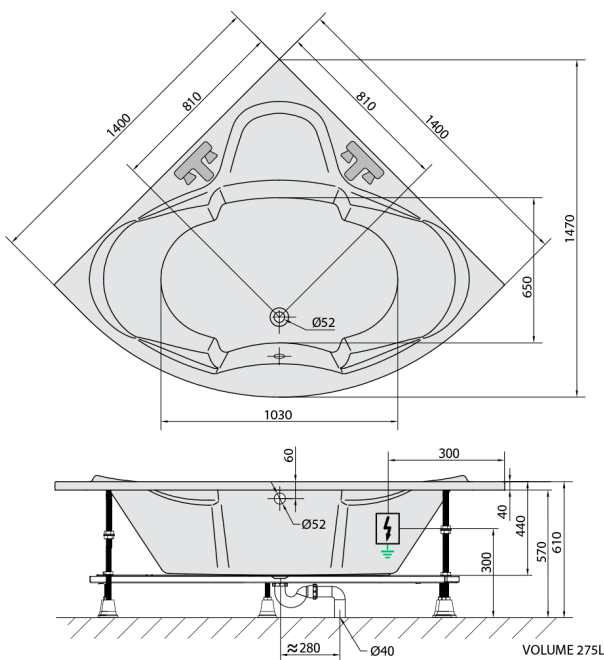

SIMONA Whirlpool-Badewanne, 140x140x44cm, Attraction Hydro, Chrom

Bestellcode: 96111.3010

Größe

Länge: 1400 mm
 Breite: 1400 mm
 Höhe: 440 mm
 Umfang: 275 l

Eigenschaften

Farbe: Weiß
 Material: Acrylic
 Garantie: 2 Jahre

Technisches Arbeitsblatt

Electric cable 3x2,5mm²
 Length 2m from the wall
 Elektrický kabel 3x2,5mm²
 Délka kabelu ze zdi 2m

Electrical Characteristic:
 Tension: 220-230V/50hz
 Max. power consumption: 1200W
 Electric protection: residual-current device 30mA