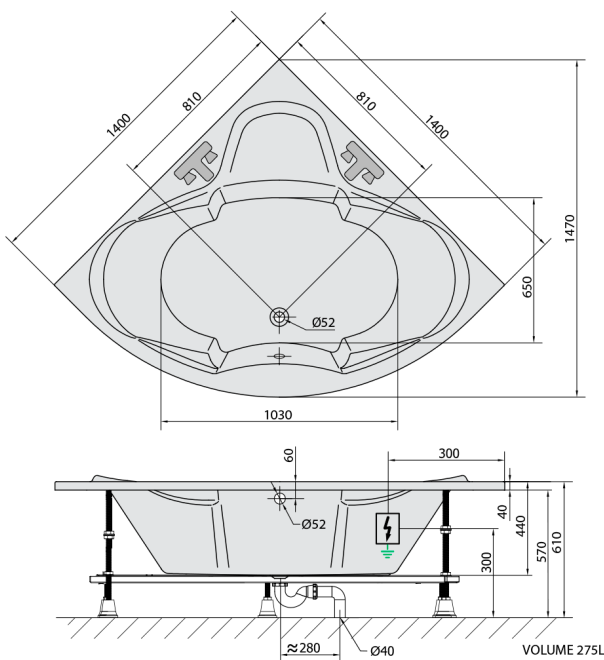

SIMONA Whirlpool-Badewanne, 140x140x44cm, Active Hydro-Air, Chrom

Bestellcode: 96111.2010

Größe

Länge: 1400 mm
 Breite: 1400 mm
 Höhe: 440 mm
 Umfang: 275 l

Eigenschaften

Farbe: Weiß
 Material: Acrylic
 Garantie: 2 Jahre

Technisches Arbeitsblatt

Electric cable 3x2,5mm²
 Length 2m from the wall
 Elektrický kabel 3x2,5mm²
 Délka kabelu ze zdi 2m

Electrical Characteristic:
 Tension: 220-230V/50hz
 Max. power consumption: 1200W
 Electric protection: residual-current device 30mA