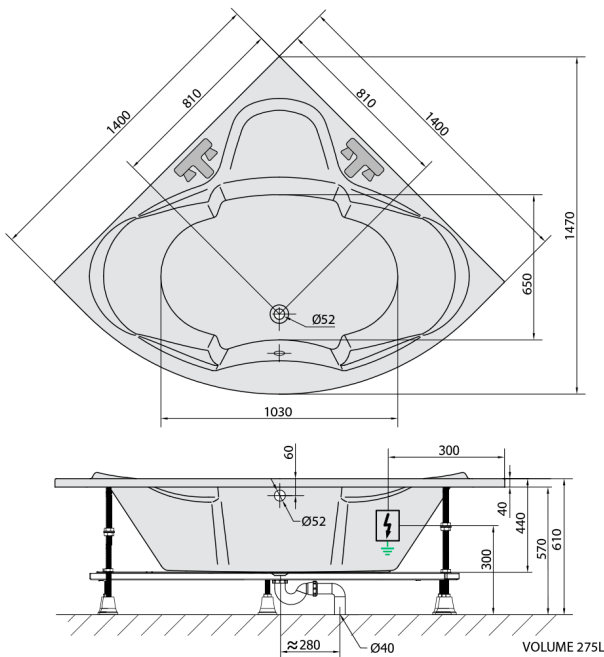

## SIMONA Whirlpool-Badewanne, 140x140x44cm, Active Hydro, Chrom

**Bestellcode:** 96111.1010

**Größe**

Länge: 1400 mm  
 Breite: 1400 mm  
 Höhe: 440 mm  
 Umfang: 275 l

**Eigenschaften**

Farbe: Weiß  
 Material: Acrylic  
 Garantie: 2 Jahre

### Technisches Arbeitsblatt

 Electric cable 3x2,5mm<sup>2</sup>  
 Length 2m from the wall  
 Elektrický kabel 3x2,5mm<sup>2</sup>  
 Délka kabelu ze zdi 2m  
 Electrical Characteristic:  
 Tension: 220-230V/50hz  
 Max. power consumption: 1200W  
 Electric protection: residual-current device 30mA  
 Elektrické vlastnosti:  
 Napětí: 220-230V/50hz  
 Max. spotřeba: 1200W  
 Elektrické jistění: proudový chránič 30mA