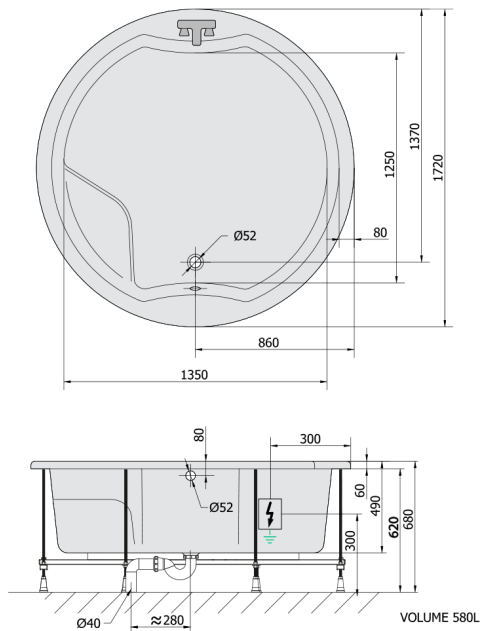

## ROYAL ROUND Whirlpool-Badewanne, 172x172x49cm, Highline Hydro-Air, Chrom

Bestellcode: 73211.6010

### Größe

Länge: 1720 mm  
Breite: 1720 mm  
Höhe: 490 mm  
Umfang: 580 l

### Technisches Arbeitsblatt

⚡  
Electric cable 3x2,5mm<sup>2</sup>  
Lenght: 2m from the wall  
Elektrický kabel 3x2,5mm<sup>2</sup>  
Délka kabelu ze zdi: 2m

Electrical Characteristic:  
Tension: 220-230V/50hz  
Max. power consumption: 1200W  
Electric protection: residual-current device 30mA