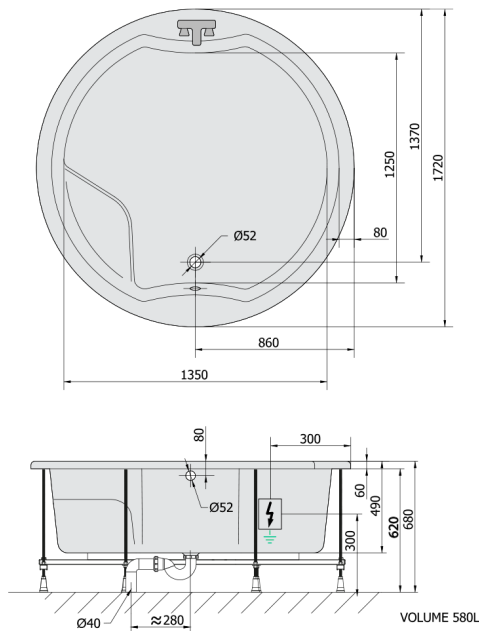

ROYAL ROUND Whirlpool-Badewanne, 172x172x49cm, Highline Hydro, Chrom

Bestellcode: 73211.5010

Größe

Länge: 1720 mm
 Breite: 1720 mm
 Höhe: 490 mm
 Umfang: 580 l

Eigenschaften

Farbe: Weiß
 Material: Acrylic
 Garantie: 2 Jahre

Technisches Arbeitsblatt

 Electric cable 3x2,5mm²
 Length: 2m from the wall
 Elektrický kabel 3x2,5mm²
 Délka kabelu ze zdi: 2m
 Electrical Characteristic:
 Tension: 220-230V/50hz
 Max. power consumption: 1200W
 Electric protection: residual-current device 30mA
 Elektrické vlastnosti:
 Napětí: 220-230V/50hz
 Max. spotřeba: 1200W
 Elektrické jistění: proudový chránič 30mA