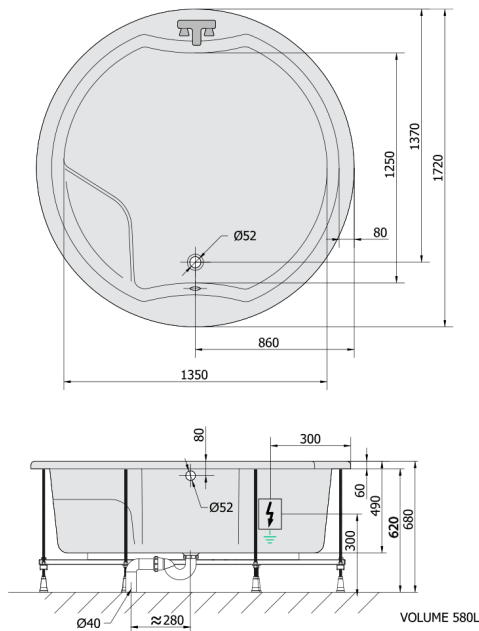

ROYAL ROUND Whirlpool-Badewanne, 172x172x49cm, Attraction Hydro-Air, Chrom

Bestellcode: 73211.4010

Größe

Länge: 1720 mm
 Breite: 1720 mm
 Höhe: 490 mm
 Umfang: 580 l

Eigenschaften

Farbe: Weiß
 Material: Acrylic
 Garantie: 2 Jahre

Technisches Arbeitsblatt

 Electric cable 3x2,5mm²
 Length: 2m from the wall
 Elektrický kabel 3x2,5mm²
 Délka kabelu ze zdi: 2m
 Electrical Characteristic:
 Tension: 220-230V/50hz
 Max. power consumption: 1200W
 Electric protection: residual-current device 30mA
 Elektrické vlastnosti:
 Napětí: 220-230V/50hz
 Max. spotřeba: 1200W
 Elektrické jistění: proudový chránič 30mA