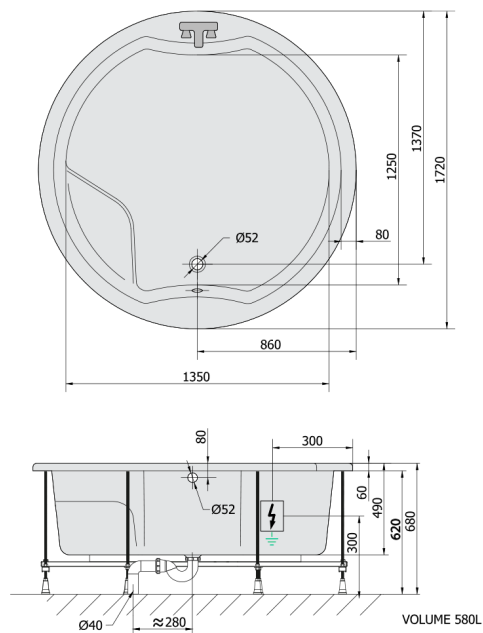

ROYAL ROUND Whirlpool-Badewanne, 172x172x49cm, Attraction Hydro, Chrom

Bestellcode: 73211.3010

Größe

Länge: 1720 mm
 Breite: 1720 mm
 Höhe: 490 mm
 Umfang: 580 l

Eigenschaften

Farbe: Weiß
 Material: Acrylic
 Garantie: 2 Jahre

Technisches Arbeitsblatt

Electric cable 3x2,5mm²
 Length: 2m from the wall
 Elektrický kabel 3x2,5mm²
 Délka kabelu ze zdi: 2m

Electrical Characteristic:
 Tension: 220-230V/50hz
 Max. power consumption: 1200W
 Electric protection: residual-current device 30mA