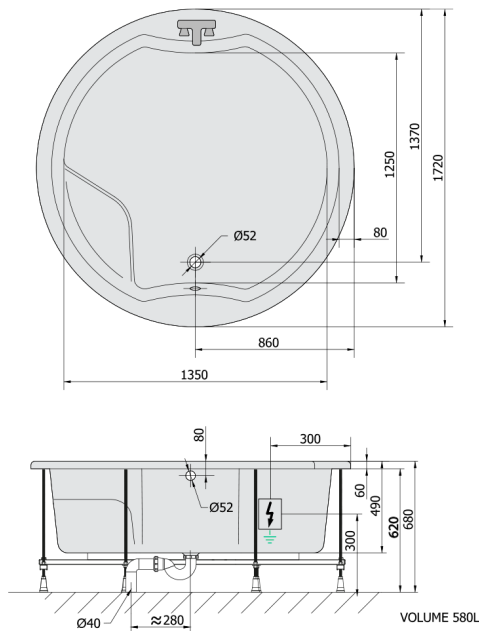

**ROYAL ROUND Whirlpool-Badewanne, 172x172x49cm, Active Hydro-Air, Chrom**

**Bestellcode:** 73211.2010

**Größe**

Länge: 1720 mm  
 Breite: 1720 mm  
 Höhe: 490 mm  
 Umfang: 580 l

**Eigenschaften**

Farbe: Weiß  
 Material: Acrylic  
 Garantie: 2 Jahre

**Technisches Arbeitsblatt**

 Electric cable 3x2,5mm<sup>2</sup>  
 Length: 2m from the wall  
 Elektrický kabel 3x2,5mm<sup>2</sup>  
 Délka kabelu ze zdi: 2m  
 Electrical Characteristic:  
 Tension: 220-230V/50hz  
 Max. power consumption: 1200W  
 Electric protection: residual-current device 30mA  
 Elektrické vlastnosti:  
 Napětí: 220-230V/50hz  
 Max. spotřeba: 1200W  
 Elektrické jistění: proudový chránič 30mA