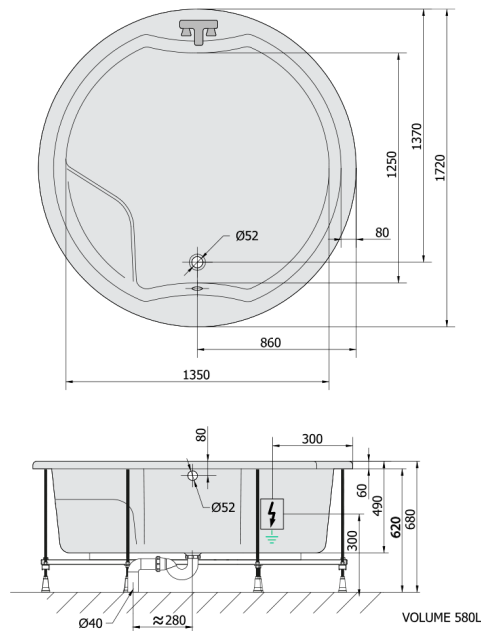

ROYAL ROUND Whirlpool-Badewanne, 172x172x49cm, Active Hydro, Chrom

Bestellcode: 73211.1010

Größe

Länge: 1720 mm
 Breite: 1720 mm
 Höhe: 490 mm
 Umfang: 580 l

Eigenschaften

Farbe: Weiß
 Material: Acrylic
 Garantie: 2 Jahre

Technisches Arbeitsblatt

Electric cable 3x2,5mm²
 Length: 2m from the wall
 Elektrický kabel 3x2,5mm²
 Délka kabelu ze zdi: 2m

Electrical Characteristic:
 Tension: 220-230V/50hz
 Max. power consumption: 1200W
 Electric protection: residual-current device 30mA