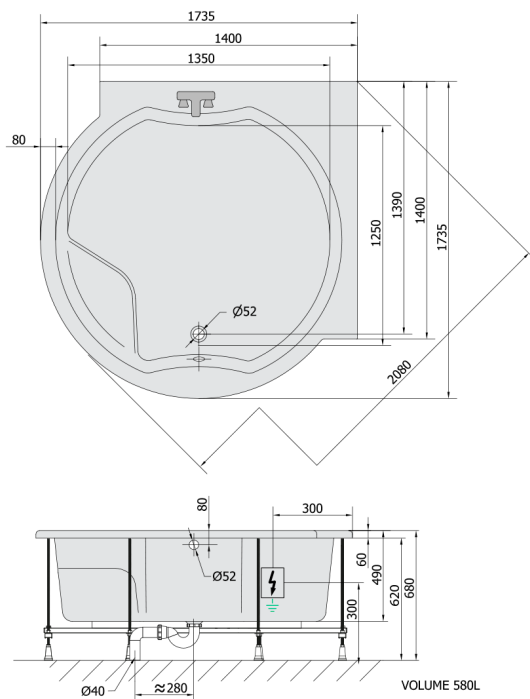

Technisches Arbeitsblatt

Electric cable 3x2,5mm²
Length 2m from the wall
Elektrický kabel 3x2,5mm²
Délka kabelu ze zdi 2m

Elektrické vlastnosti:
Napětí: 220-230V/50hz
Max. spotřeba: 1200W
Elektrické jistění: proudový chránič 30mA