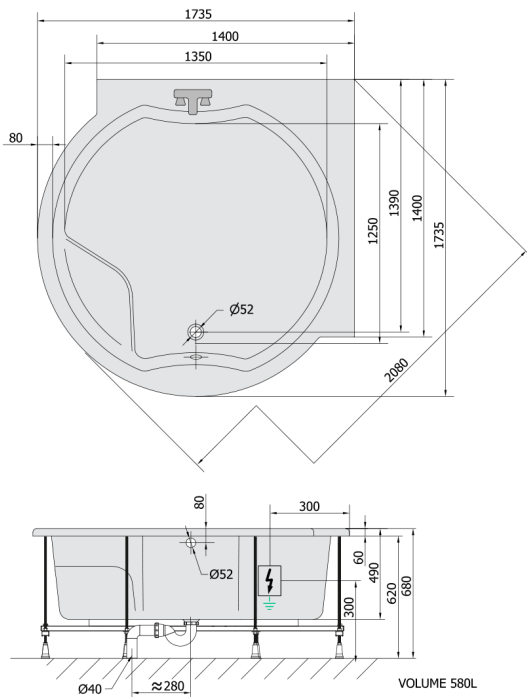

ROYAL CORNER Whirlpool-Badewanne, 173x173x49cm, Attraction Hydro-Air, Chrom

Bestellcode: 74211.4010

Größe

Länge: 1730 mm
 Breite: 1730 mm
 Höhe: 490 mm
 Umfang: 580 l

Eigenschaften

Farbe: Weiß
 Material: Acrylic
 Garantie: 2 Jahre

Technisches Arbeitsblatt

Electric cable 3x2,5mm²
 Length 2m from the wall
 Elektrický kabel 3x2,5mm²
 Délka kabelu ze zdi 2m

Electrical Characteristic:
 Tension: 220-230V/50hz
 Max. power consumption: 1200W
 Electric protection: residual-current device 30mA