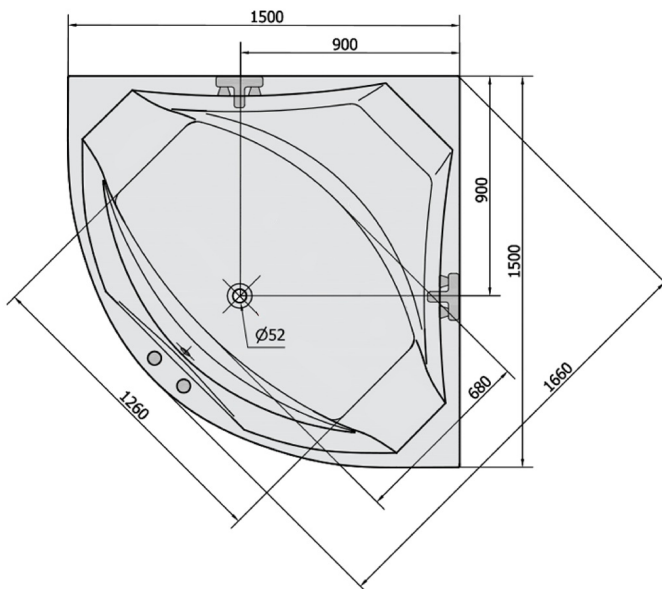

ROSANA Whirlpool-Badewanne, 150x150x49cm, Highline Hydro-Air, Chrom

Bestellcode: 63119.6010

Größe

Länge: 1500 mm
 Breite: 1500 mm
 Höhe: 490 mm
 Umfang: 365 l

Eigenschaften

Farbe: Weiß
 Material: Acrylic
 Garantie: 2 Jahre

Technisches Arbeitsblatt

VOLUME 365L