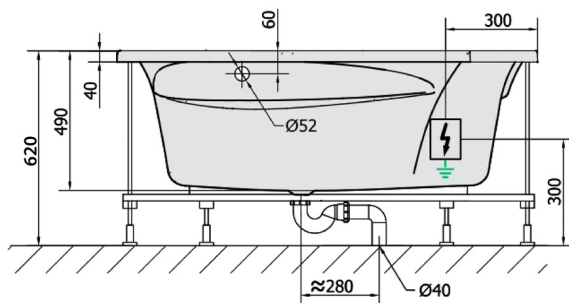

ROSANA Whirlpool-Badewanne, 150x150x49cm, Highline Hydro-Air, Chrom

Bestellcode: 63119.6010

Größe

Länge: 1500 mm
 Breite: 1500 mm
 Höhe: 490 mm
 Umfang: 365 l

Eigenschaften

Farbe: Weiß
 Material: Acrylic
 Garantie: 2 Jahre

Technisches Arbeitsblatt

VOLUME 365L