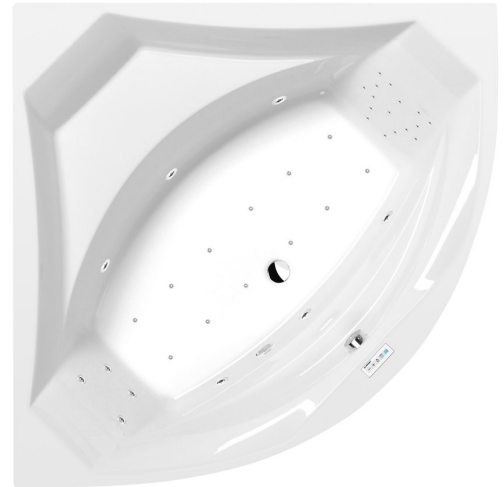

ROSANA Whirlpool-Badewanne, 150x150x49cm, Highline Hydro-Air, Chrom

Bestellcode: 63119.6010

Größe

Länge: 1500 mm
 Breite: 1500 mm
 Höhe: 490 mm
 Umfang: 365 l

Eigenschaften

Farbe: Weiß
 Material: Acrylic
 Garantie: 2 Jahre