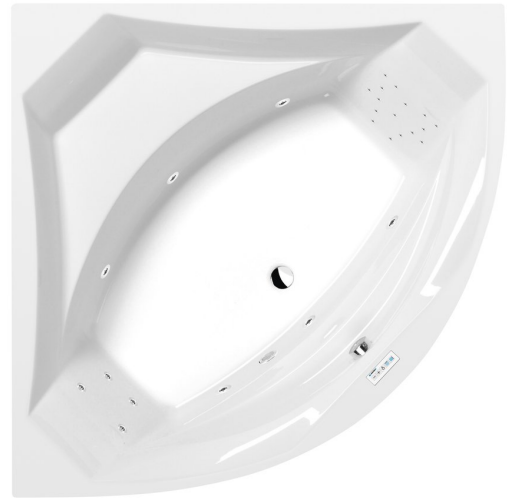

ROSANA Whirlpool-Badewanne, 150x150x49cm, Highline Hydro, Chrom

Bestellcode: 63119.5010

Größe

Länge: 1500 mm
 Breite: 1500 mm
 Höhe: 490 mm
 Umfang: 365 l

Eigenschaften

Farbe: Weiß
 Material: Acrylic
 Garantie: 2 Jahre