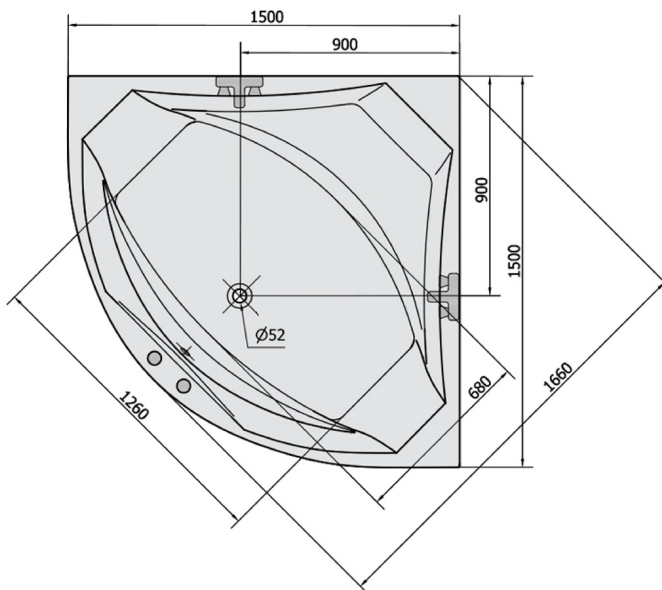

ROSANA Whirlpool-Badewanne, 150x150x49cm, Active Hydro, Chrom

Bestellcode: 63119.1010

Größe

Länge: 1500 mm
 Breite: 1500 mm
 Höhe: 490 mm
 Umfang: 365 l

Eigenschaften

Farbe: Weiß
 Material: Acrylic
 Garantie: 2 Jahre

Technisches Arbeitsblatt

VOLUME 365L