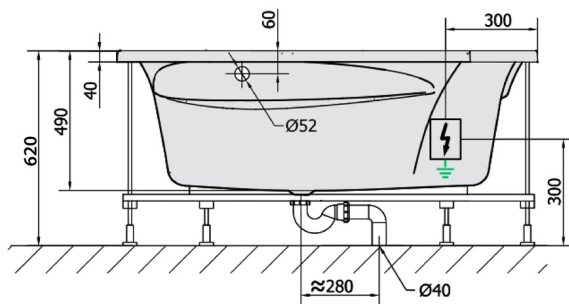

ROSANA Whirlpool-Badewanne, 150x150x49cm, Active Hydro, Chrom

Bestellcode: 63119.1010

Größe

Länge: 1500 mm
 Breite: 1500 mm
 Höhe: 490 mm
 Umfang: 365 l

Eigenschaften

Farbe: Weiß
 Material: Acrylic
 Garantie: 2 Jahre

Technisches Arbeitsblatt

VOLUME 365L