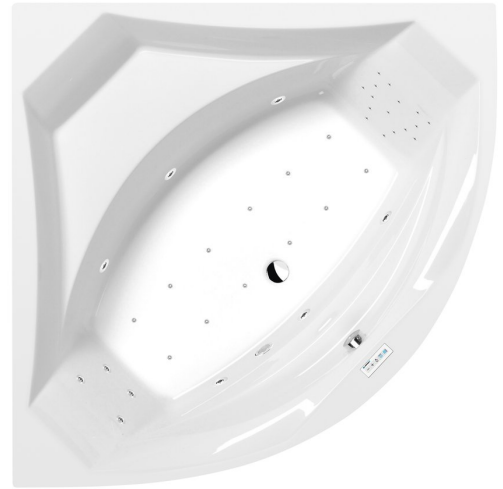

ROSANA Whirlpool-Badewanne, 140x140x49cm, Highline Hydro-Air, Chrom

Bestellcode: 64119.6010

Größe

Länge: 1400 mm
 Breite: 1400 mm
 Höhe: 490 mm
 Umfang: 290 l

Eigenschaften

Farbe: Weiß
 Material: Acrylic
 Garantie: 2 Jahre