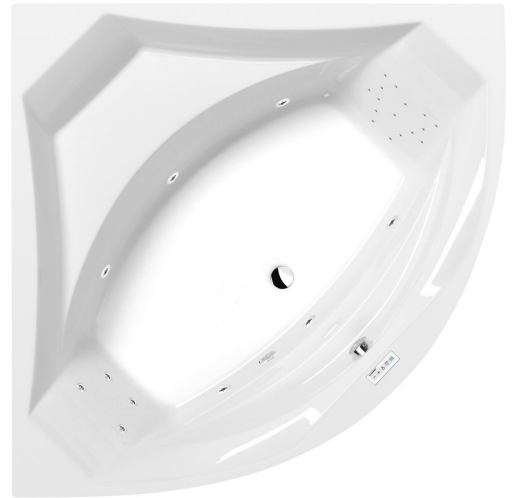

ROSANA Whirlpool-Badewanne, 140x140x49cm, Highline Hydro, Chrom

Bestellcode: 64119.5010

Größe

Länge: 1400 mm
 Breite: 1400 mm
 Höhe: 490 mm
 Umfang: 290 l

Eigenschaften

Farbe: Weiß
 Material: Acrylic
 Garantie: 2 Jahre