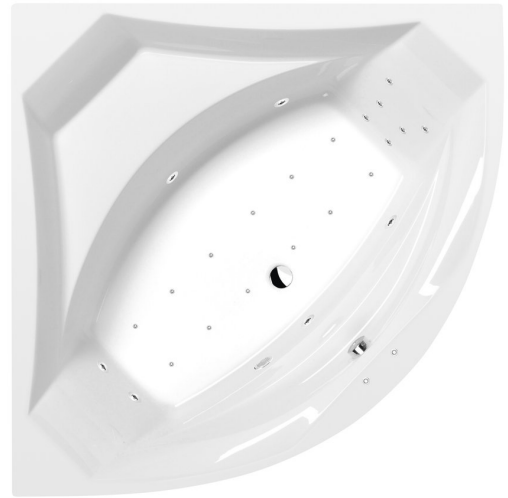

ROSANA Whirlpool-Badewanne, 140x140x49cm, Attraction Hydro-Air, Chrom

Bestellcode: 64119.4010

Größe

Länge: 1400 mm
 Breite: 1400 mm
 Höhe: 490 mm
 Umfang: 290 l

Eigenschaften

Farbe: Weiß
 Material: Acrylic
 Garantie: 2 Jahre