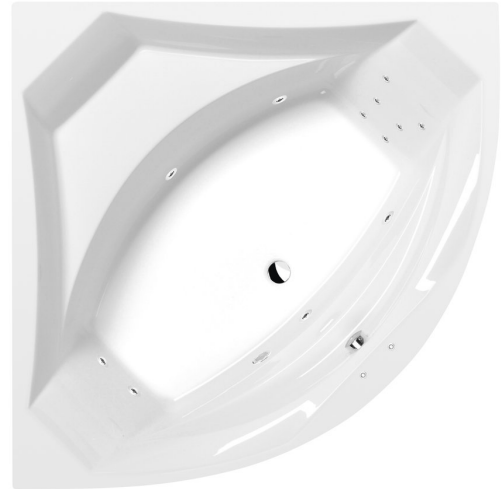

## ROSANA Whirlpool-Badewanne, 140x140x49cm, Attraction Hydro, Chrom

**Bestellcode:** 64119.3010

**Größe**

Länge: 1400 mm  
 Breite: 1400 mm  
 Höhe: 490 mm  
 Umfang: 290 l

**Eigenschaften**

Farbe: Weiß  
 Material: Acrylic  
 Garantie: 2 Jahre