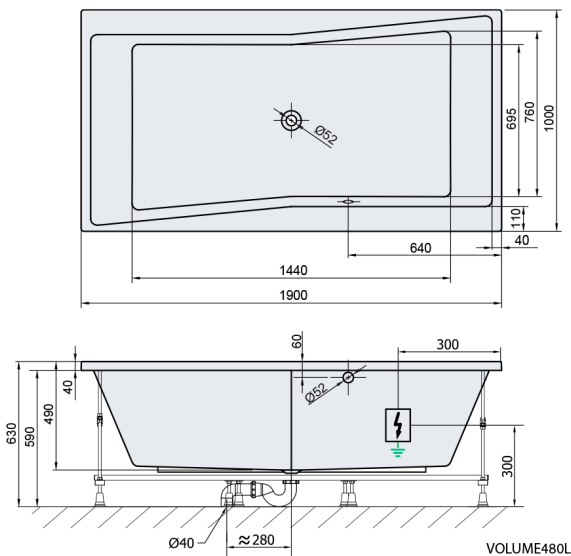

## QUEST Whirlpool-Badewanne, 190x100x49cm, Highline Hydro, Chrom

Bestellcode: 78531.5010

### Größe

Länge: 1900 mm  
 Breite: 1000 mm  
 Höhe: 490 mm  
 Umfang: 480 l

### Technisches Arbeitsblatt

Electric cable 3x2.5mm<sup>2</sup>  
 Length 2m from the wall

⚡  
 Elektrický kabel 3x2.5mm<sup>2</sup>  
 Délka kabelu ze zdi 2m

Electrical Characteristic:  
 Tension: 220-230V/50hz  
 Max. power consumption: 1200W  
 Electric protection: residual-current device 30mA