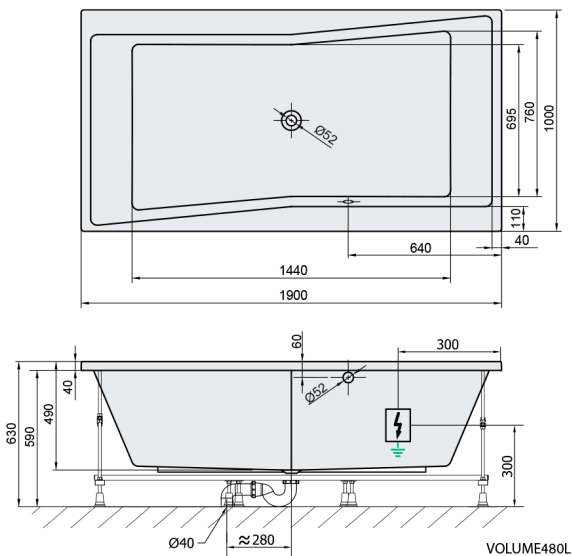

QUEST Whirlpool-Badewanne, 190x100x49cm, Attraction Hydro, Chrom

Bestellcode: 78531.3010

Größe

Länge: 1900 mm
 Breite: 1000 mm
 Höhe: 490 mm
 Umfang: 480 l

Eigenschaften

Farbe: Weiß
 Material: Acrylic
 Garantie: 2 Jahre

Technisches Arbeitsblatt

Electric cable 3x2,5mm²
 Length 2m from the wall
 Elektrický kabel 3x2,5mm²
 Délka kabelu ze zdi 2m

Electrical Characteristic:
 Tension: 220-230V/50hz
 Max. power consumption: 1200W
 Electric protection: residual-current device 30mA