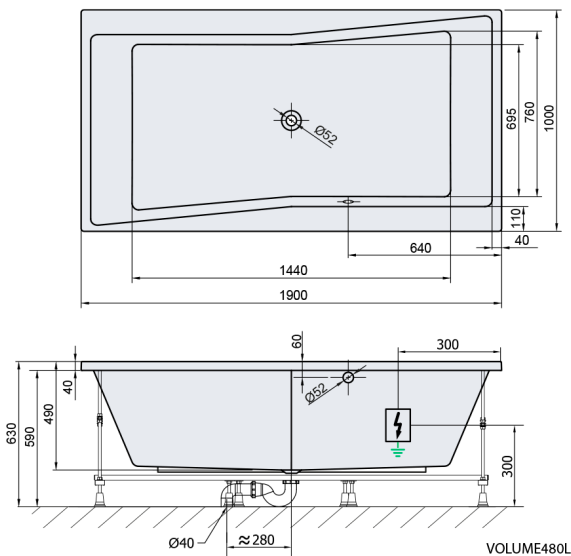

## QUEST Whirlpool-Badewanne, 190x100x49cm, Active Hydro, Chrom

Bestellcode: 78531.1010

### Größe

Länge: 1900 mm  
 Breite: 1000 mm  
 Höhe: 490 mm  
 Umfang: 480 l

### Technisches Arbeitsblatt

Electric cable 3x2,5mm<sup>2</sup>  
 Length 2m from the wall

Elektrický kabel 3x2,5mm<sup>2</sup>  
 Délka kabelu ze zdi 2m

Electrical Characteristic:  
 Tension: 220-230V/50hz  
 Max. power consumption: 1200W  
 Electric protection: residual-current device 30mA