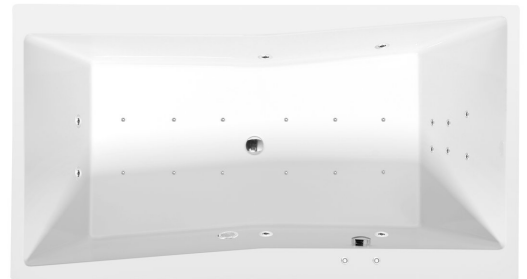

QUEST Whirlpool-Badewanne, 180x100x49cm, Attraction Hydro-Air, Chrom

Bestellcode: 78511.4010

Größe

Länge: 1800 mm
 Breite: 1000 mm
 Höhe: 490 mm
 Umfang: 447 l

Eigenschaften

Farbe: Weiß
 Material: Acrylic
 Garantie: 2 Jahre