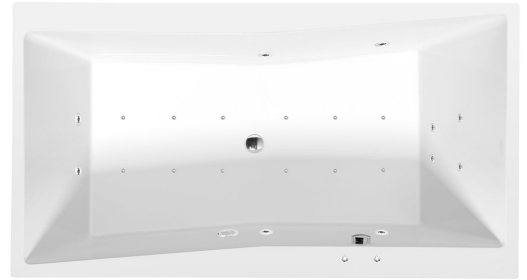

QUEST Whirlpool-Badewanne, 180x100x49cm, Active Hydro-Air, Chrom

Bestellcode: 78511.2010

Größe

Länge: 1800 mm
 Breite: 1000 mm
 Höhe: 490 mm
 Umfang: 447 l

Eigenschaften

Farbe: Weiß
 Material: Acrylic
 Garantie: 2 Jahre