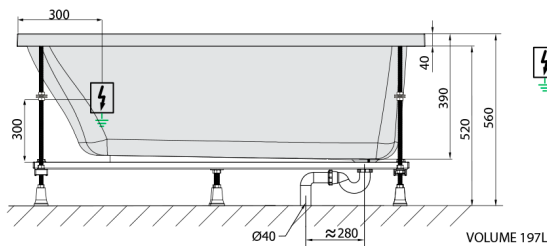

### Größe

Länge: 1700 mm  
 Breite: 700 mm  
 Höhe: 390 mm  
 Umfang: 197 l

### Technisches Arbeitsblatt

 Electric cable 3x2,5mm<sup>2</sup>  
 Length 2m from the wall  
 Elektrický kabel 3x2,5mm<sup>2</sup>  
 Délka kabelu ze zdi 2m  
 Electrical Characteristic:  
 Tension: 220-230V/50hz  
 Max. power consumption: 1200W  
 Electric protection: residual-current device 30mA  
 Elektrické vlastnosti:  
 Napětí: 220-230V/50hz  
 Max. spotřeba: 1200W  
 Elektrické jistiění: proudový chránič 30mA