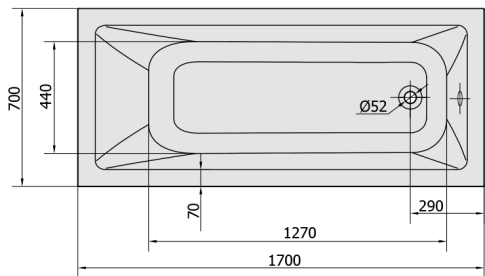

### Größe

Länge: 1700 mm  
 Breite: 700 mm  
 Höhe: 390 mm  
 Umfang: 197 l

### Technisches Arbeitsblatt

 Electric cable 3x2,5mm<sup>2</sup>  
 Length 2m from the wall  
 Elektrický kabel 3x2,5mm<sup>2</sup>  
 Délka kabelu ze zdi 2m  
 Electrical Characteristic:  
 Tension: 220-230V/50hz  
 Max. power consumption: 1200W  
 Electric protection: residual-current device 30mA  
 Elektrické vlastnosti:  
 Napětí: 220-230V/50hz  
 Max. spotřeba: 1200W  
 Elektrické jistiění: proudový chránič 30mA