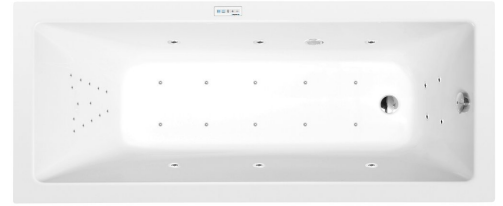

## NOEMI Whirlpool-Badewanne, 170x70x39cm, Highline Hydro-Air, Chrom

Bestellcode: 71708.6010

### Größe

Länge: 1700 mm  
 Breite: 700 mm  
 Höhe: 390 mm  
 Umfang: 197 l

### Eigenschaften

Farbe: Weiß  
 Material: Acrylic  
 Garantie: 2 Jahre